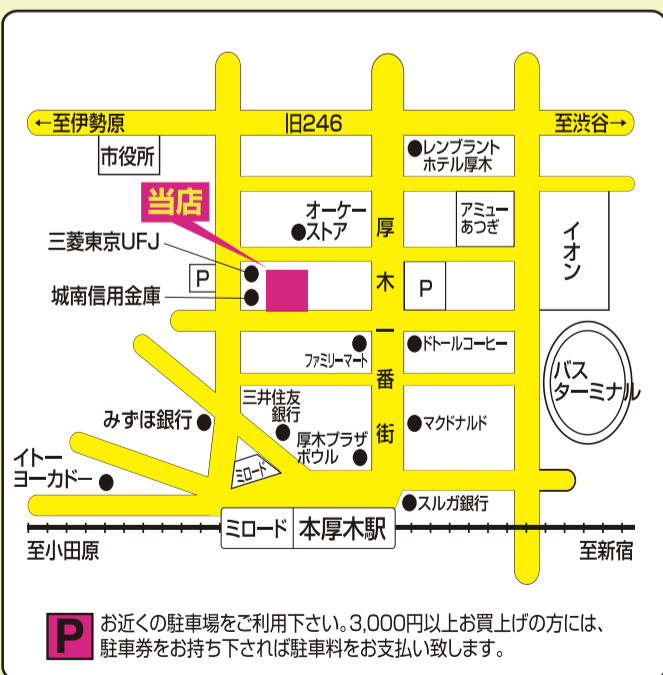

TOKYO 健康と快眠をお届けする

西川チェーン

ふとんの専門店

ナカヤマチェーン

厚木市中町2-10-15 (厚木一番街) 厚木店

☎ 046 (223) 2750