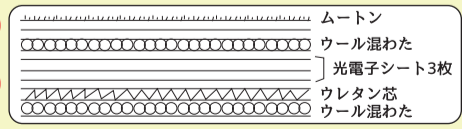

超目玉品 日本製
中わた：綿混わた入
長座ふとん
平日1,980円の品 59×110cm

990円 (税抜) **15枚限り**

超目玉品 京都西川の
2枚合せ毛布
×12,000円 140×200cm
平日5,999円の品

2,980円 (税抜)

超目玉品 フランネルボア **8枚限り**
東京西川 **掛ふとん**
中わた：ポリエステルわた入
×8,800円の品 140×190cm

3,990円 (税抜)

超目玉品 **体圧分散マットレス** **7枚限り**
店頭渡し価格 95×195×4cm
ふつう かため ふつう
腰をしっかり支える
中央部分硬質タイプ
平日5,800円の品

2,990円 (税抜)

超目玉品 **羊毛混3層式敷ふとん** **10枚限り**
店頭渡し価格 中わた：羊毛60%ポリエステル40%
100×200cm
平日6,980円の品

3,990円 (税抜)

店内全品 **羽毛ふとん** **超お買い得!!**
5割 6割 7割 8割 大処分

8割引 肌ざわりの良い
ピーチスキン加工 **8枚限り**

ドイツ製 **羽毛ふとん**
中わた：ヨーロッパダウン70%
スモールフェザー30% 1.0kg入
×50,000円の品 150×210cm

9,990円 (税抜)

5割引 **羽毛ふとん**
ホワイトダウン85%・スモールフェザー15%
サイズ150×210cm ×40,000円の品

19,990円 (税抜)

6割引 **羽毛ふとん**
ホワイトダウン90%・スモールフェザー10%
サイズ：150×210cm ×75,000円の品

29,990円 (税抜)

7割引 **羽毛ふとん**
グースダウン93%・スモールフェザー7%
サイズ：150×210cm ×130,000円の品

39,000円 (税抜)

京都西川 **羽毛ふとん**
ポーランドグース90%・
スモールフェザー10%
サイズ：150×210cm
×120,000円の品

5.8割引 **49,900円** (税抜)

★★★★★★6つ星
ダブルサイズ
2層式 羽毛ふとん
プレミアムシルバーラックスダウン95%・
サイズ：190×210cm スモールフェザー5%
×450,000円の品

8割引 **89,990円** (税抜)

2層式 羽毛ふとん **ダブルサイズ 羽毛ふとん**
ホワイトダウン93%・スモールフェザー7% サイズ：150×210cm
×148,000円の品
ホワイトダウン90%・スモールフェザー10% サイズ：190×210cm
×85,000円の品

5.4割引 **68,000円** (税抜) **5.3割引** **39,900円** (税抜)

7割引 **これ1枚で眠れます**
高級 **ムートン敷ふとん**
ムートンと敷ふとんが
一緒になった
×230,000円の品 サイズ：100×200cm

69,000円 (税抜)

7割引 **これ1枚で眠れます**
かさ高 **四層式敷ふとん**
×50,000円の品 サイズ：100×210cm

14,900円 (税抜)

※チラシ掲載品は2割引除外品です。